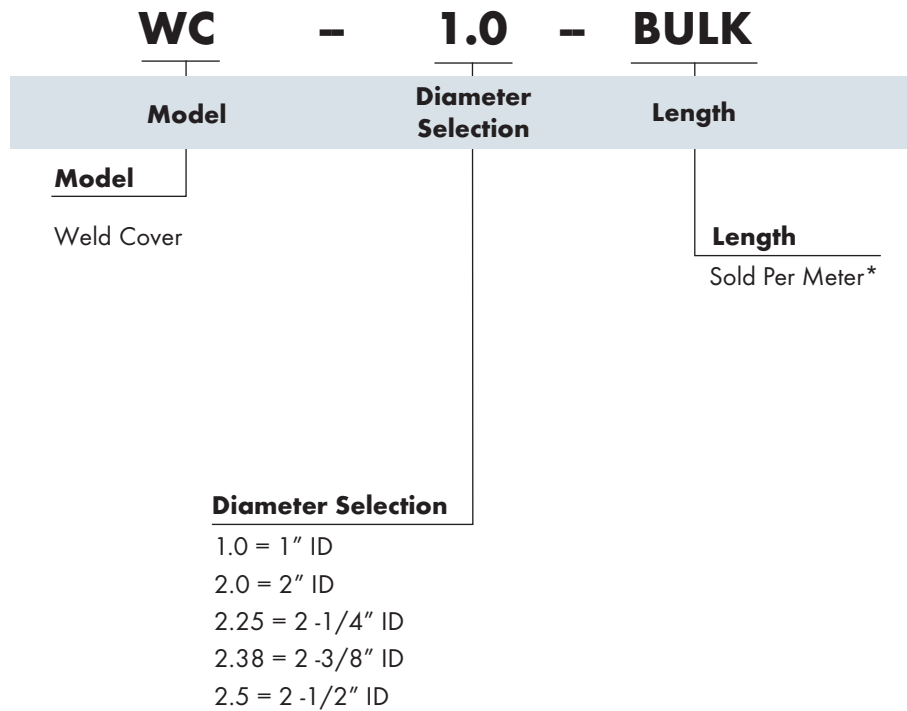

WELDCOVER - PROTECTIVE CABLE COVERING

Ordering Instructions for Protective Cable Covering

*45m = One full 150' roll

Binzel S.A DE C.V.
Municipio Pabellon de Arteaga 102
Valle De Aguascalientes, 20358
San Francisco de los Romo, Ags. Mexico
Phone: +52(499) 973.0133
Fax: +52(499) 973.1388
E-Mail: info@binzel.com.mx